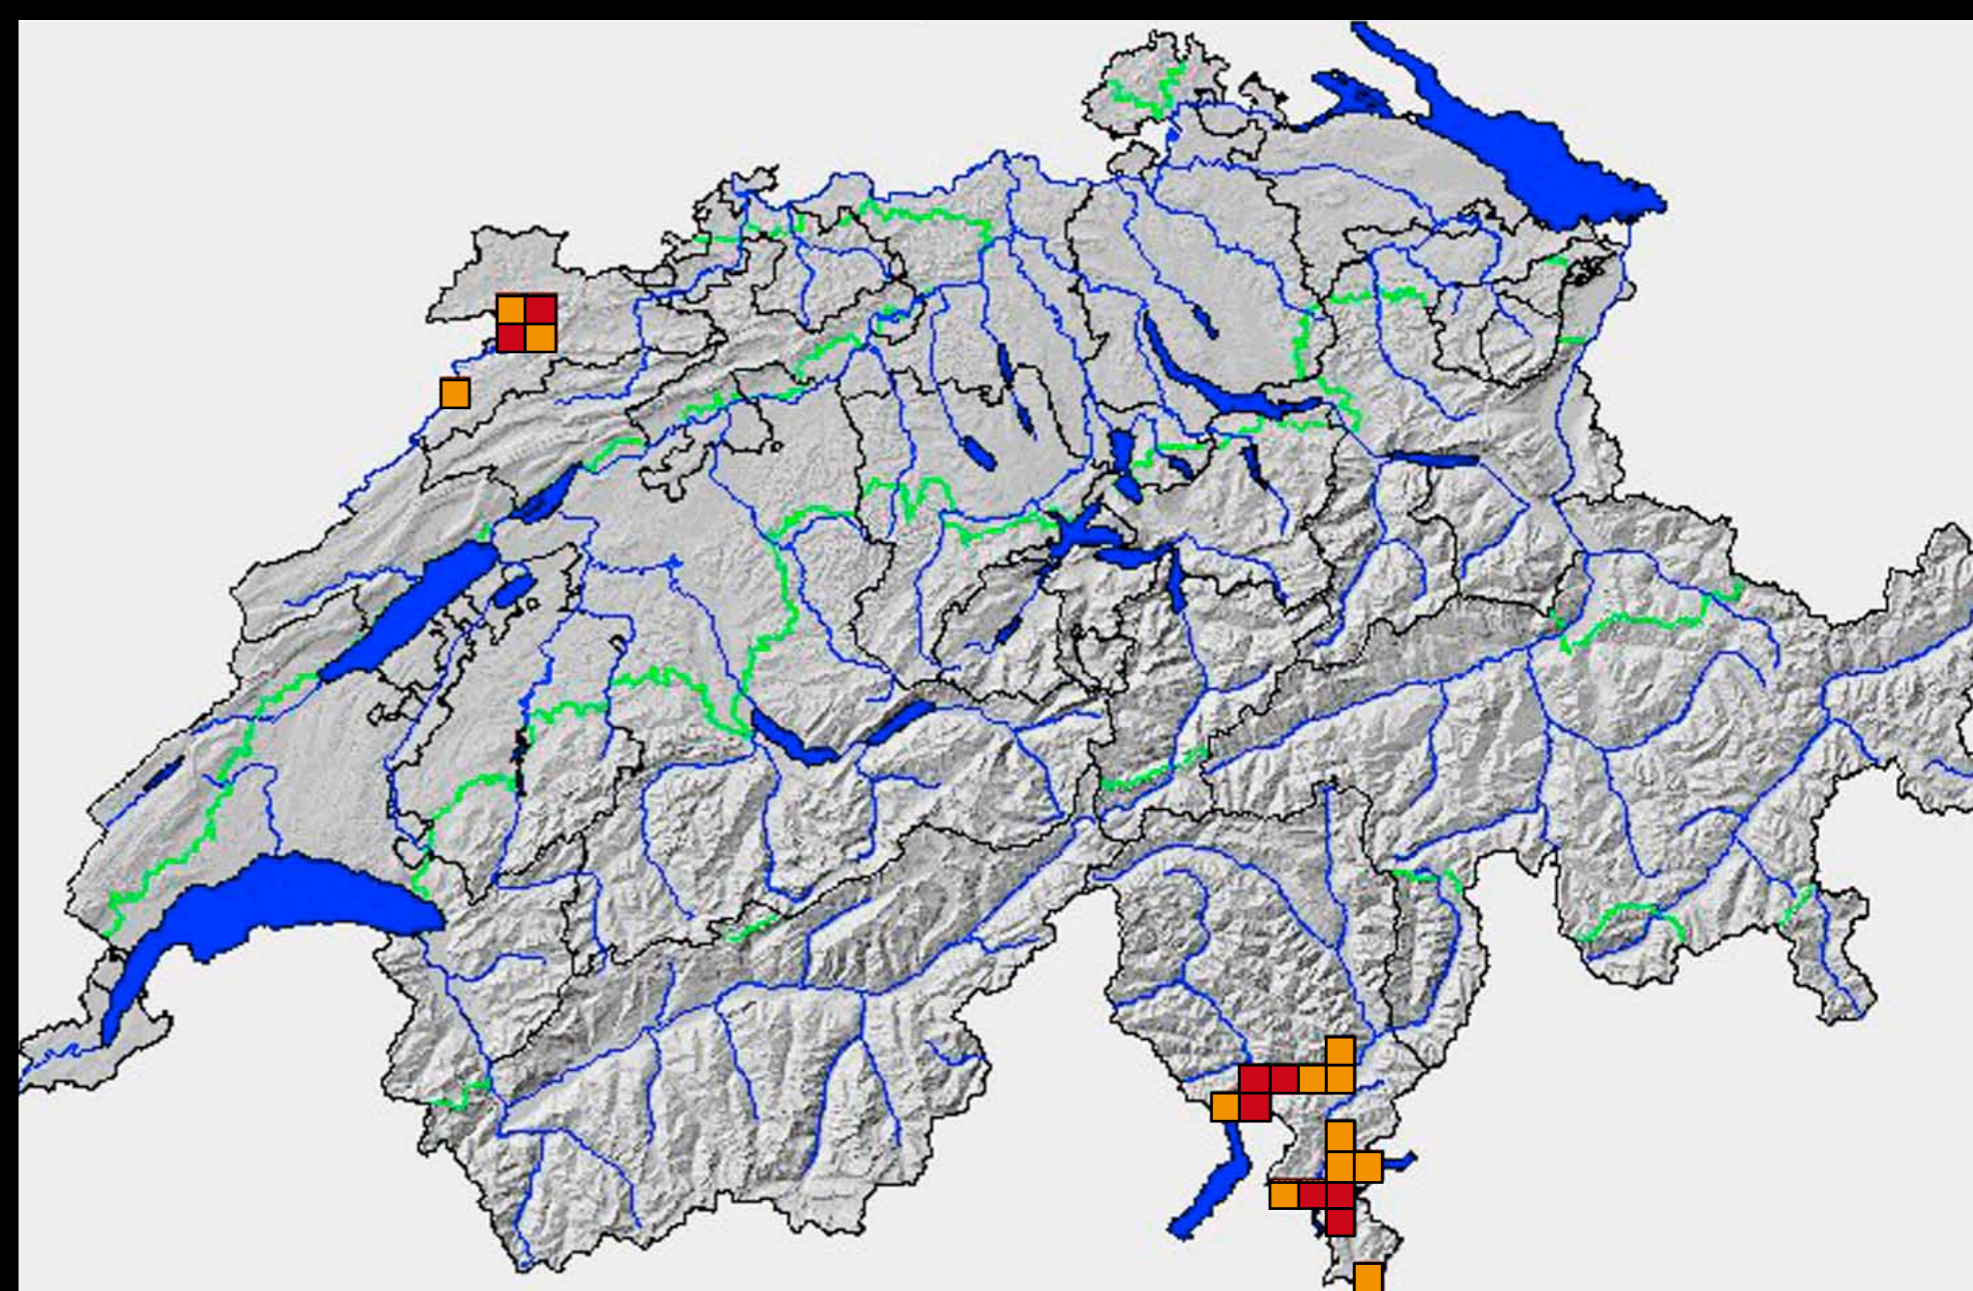

Verbreitung der Muscheln in der Schweiz

Malermuschel *Unio pictorum*

Aufgeblasene Flussmuschel *Unio tumidus*

Bachmuschel *Unio crassus*

Südliche Malermuschel *Unio mancus*

Flache Teichmuschel *Anodonta anatina*

Gemeine Teichmuschel *Anodonta cygnea*

Verbreitung in 5x5 km
<2000 ■ >=2000 ■