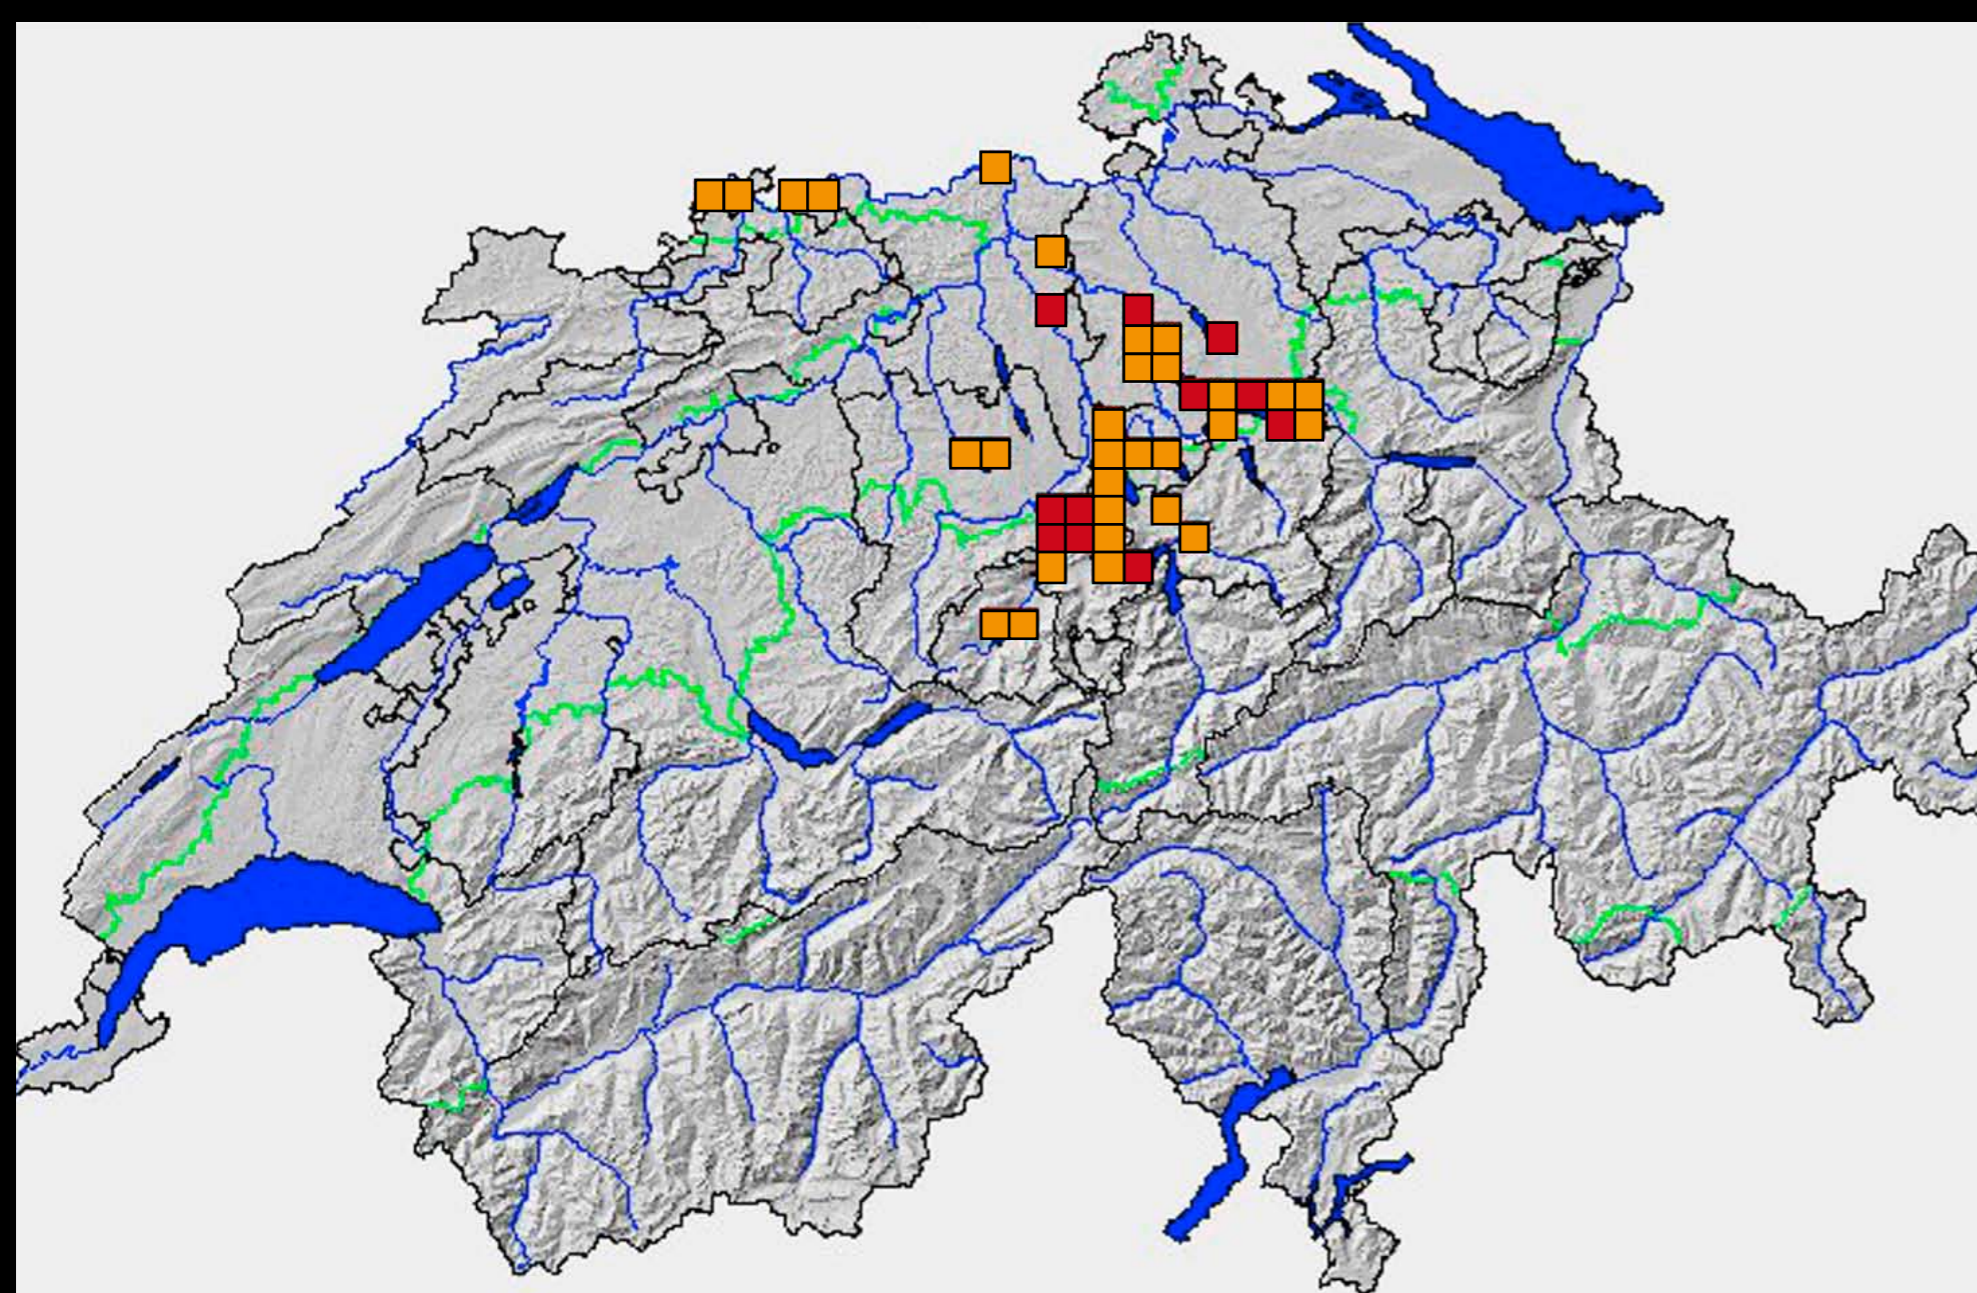

Verbreitung der Muscheln in der Schweiz

Malermuschel *Unio pictorum*

Aufgeblasene Flussmuschel *Unio tumidus*

Bachmuschel *Unio crassus*

Südliche Malermuschel *Unio mancus*

Flache Teichmuschel *Anodonta anatina*

Gemeine Teichmuschel *Anodonta cygnea*

Verbreitung in 5x5 km
<2000 ■ >=2000 ■