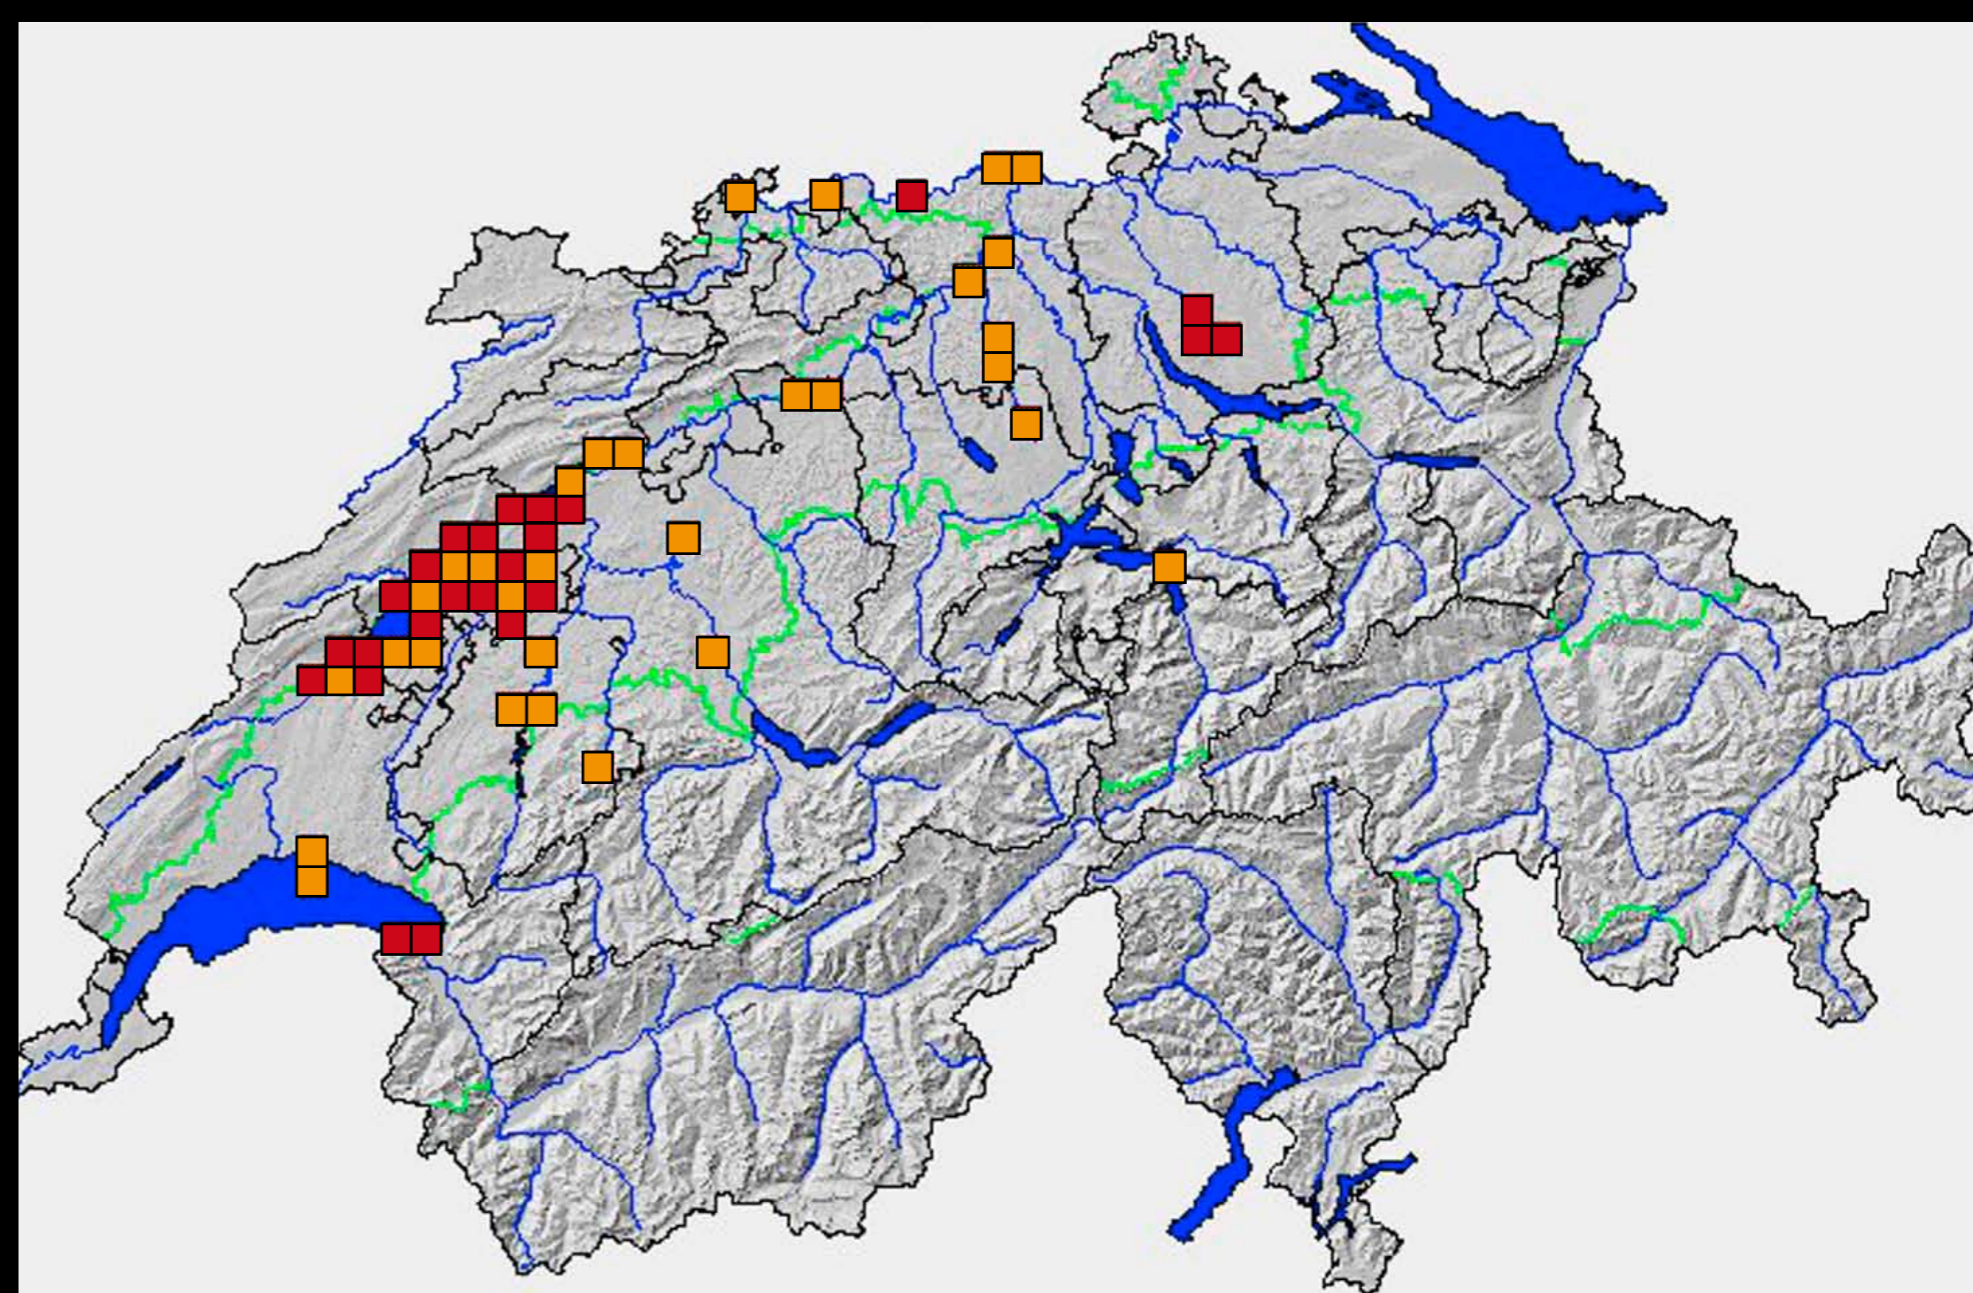

Verbreitung der Muscheln in der Schweiz

Malermuschel *Unio pictorum*

Aufgeblasene Flussmuschel *Unio tumidus*

Bachmuschel *Unio crassus*

Südliche Malermuschel *Unio mancus*

Flache Teichmuschel *Anodonta anatina*

Gemeine Teichmuschel *Anodonta cygnea*

Verbreitung in 5x5 km
<2000 ■ >=2000 ■