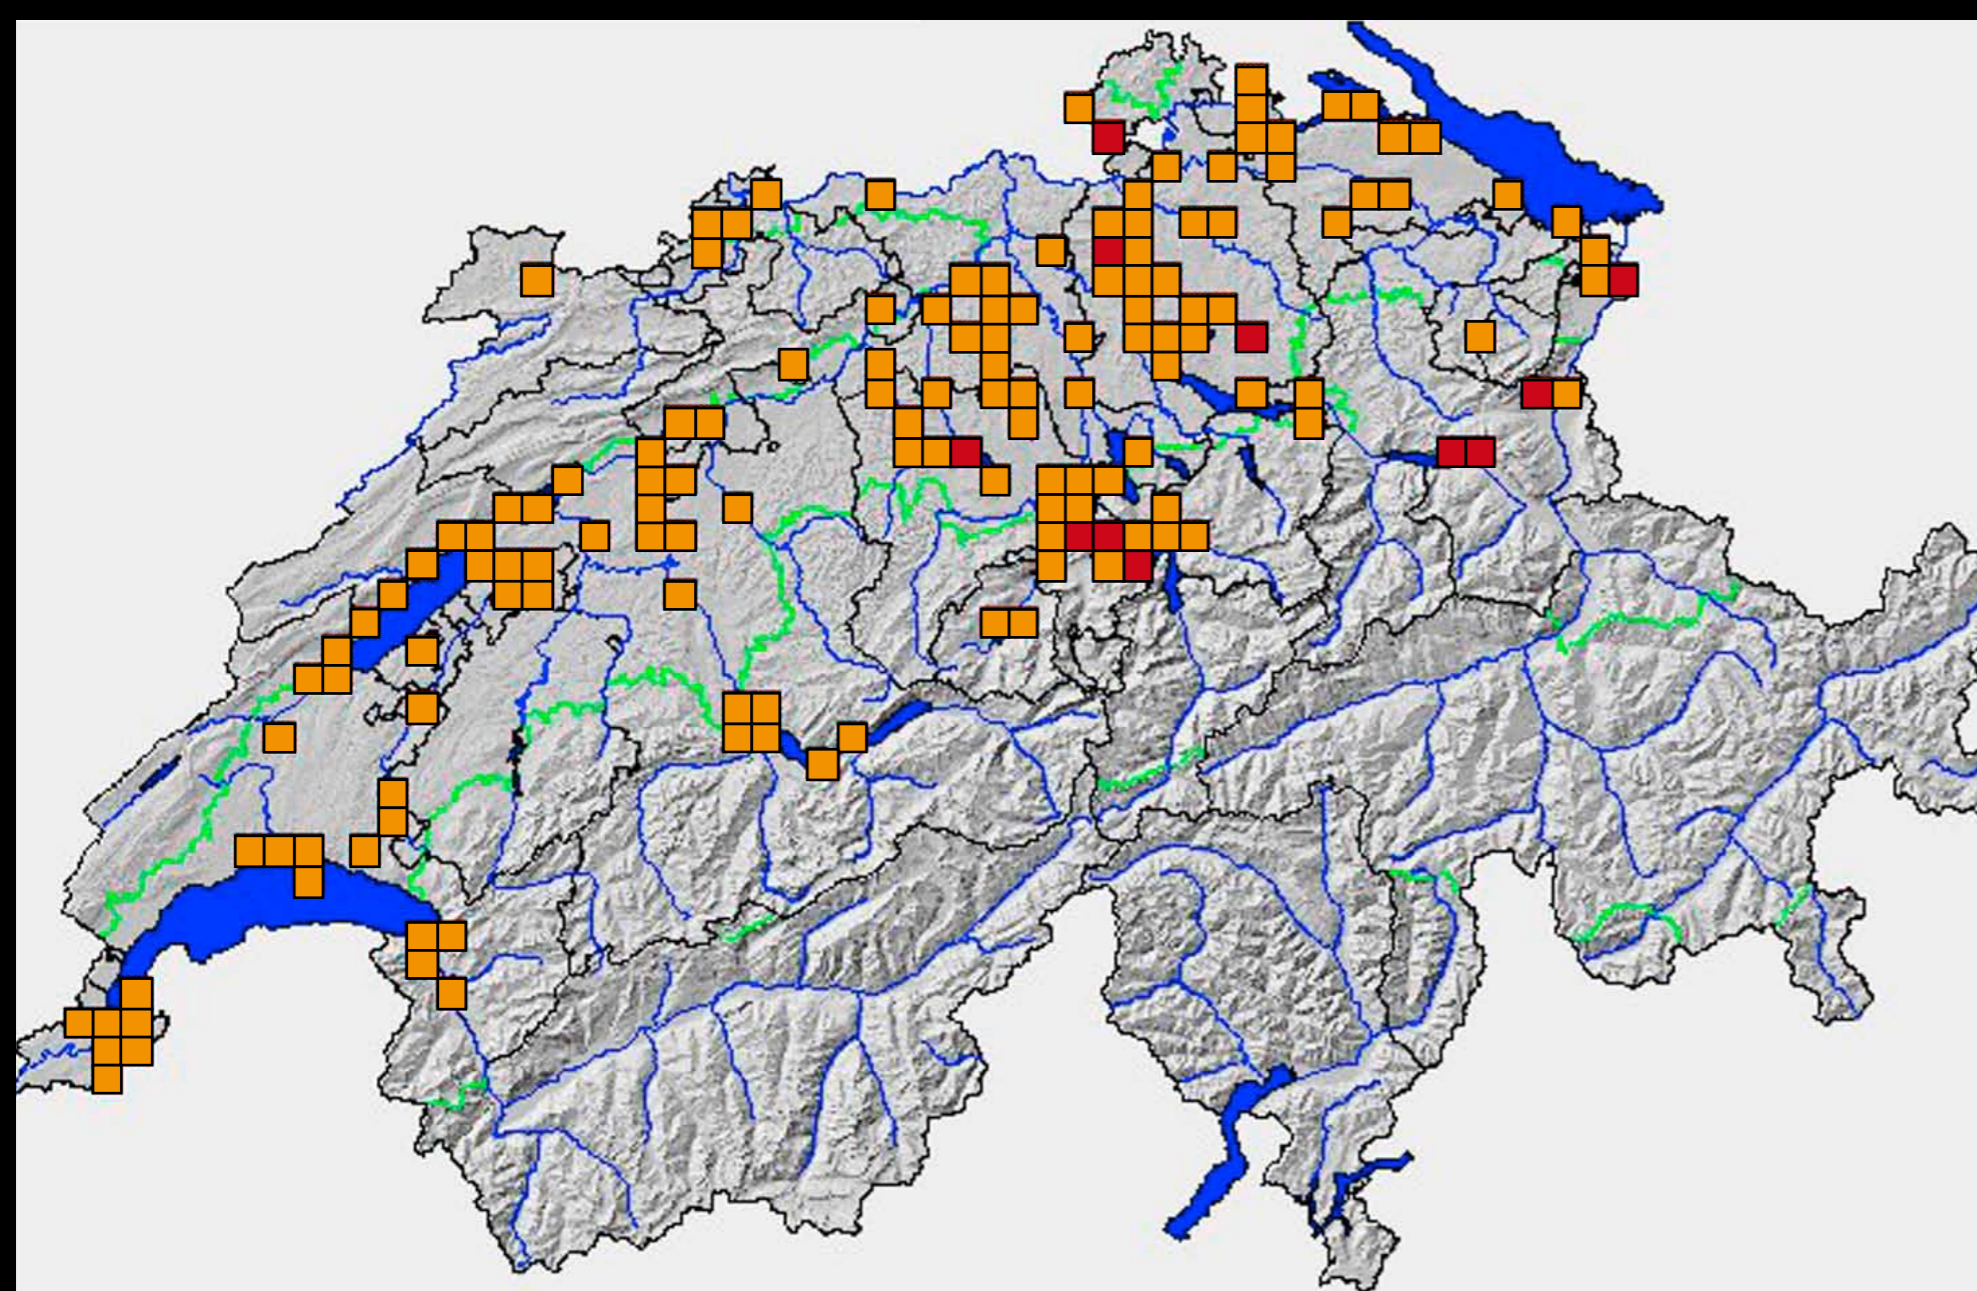

Verbreitung der Muscheln in der Schweiz

Malermuschel *Unio pictorum*

Aufgeblasene Flussmuschel *Unio tumidus*

Bachmuschel *Unio crassus*

Südliche Malermuschel *Unio mancus*

Flache Teichmuschel *Anodonta anatina*

Gemeine Teichmuschel *Anodonta cygnea*

Verbreitung in 5x5 km
<2000 ■ >=2000 ■